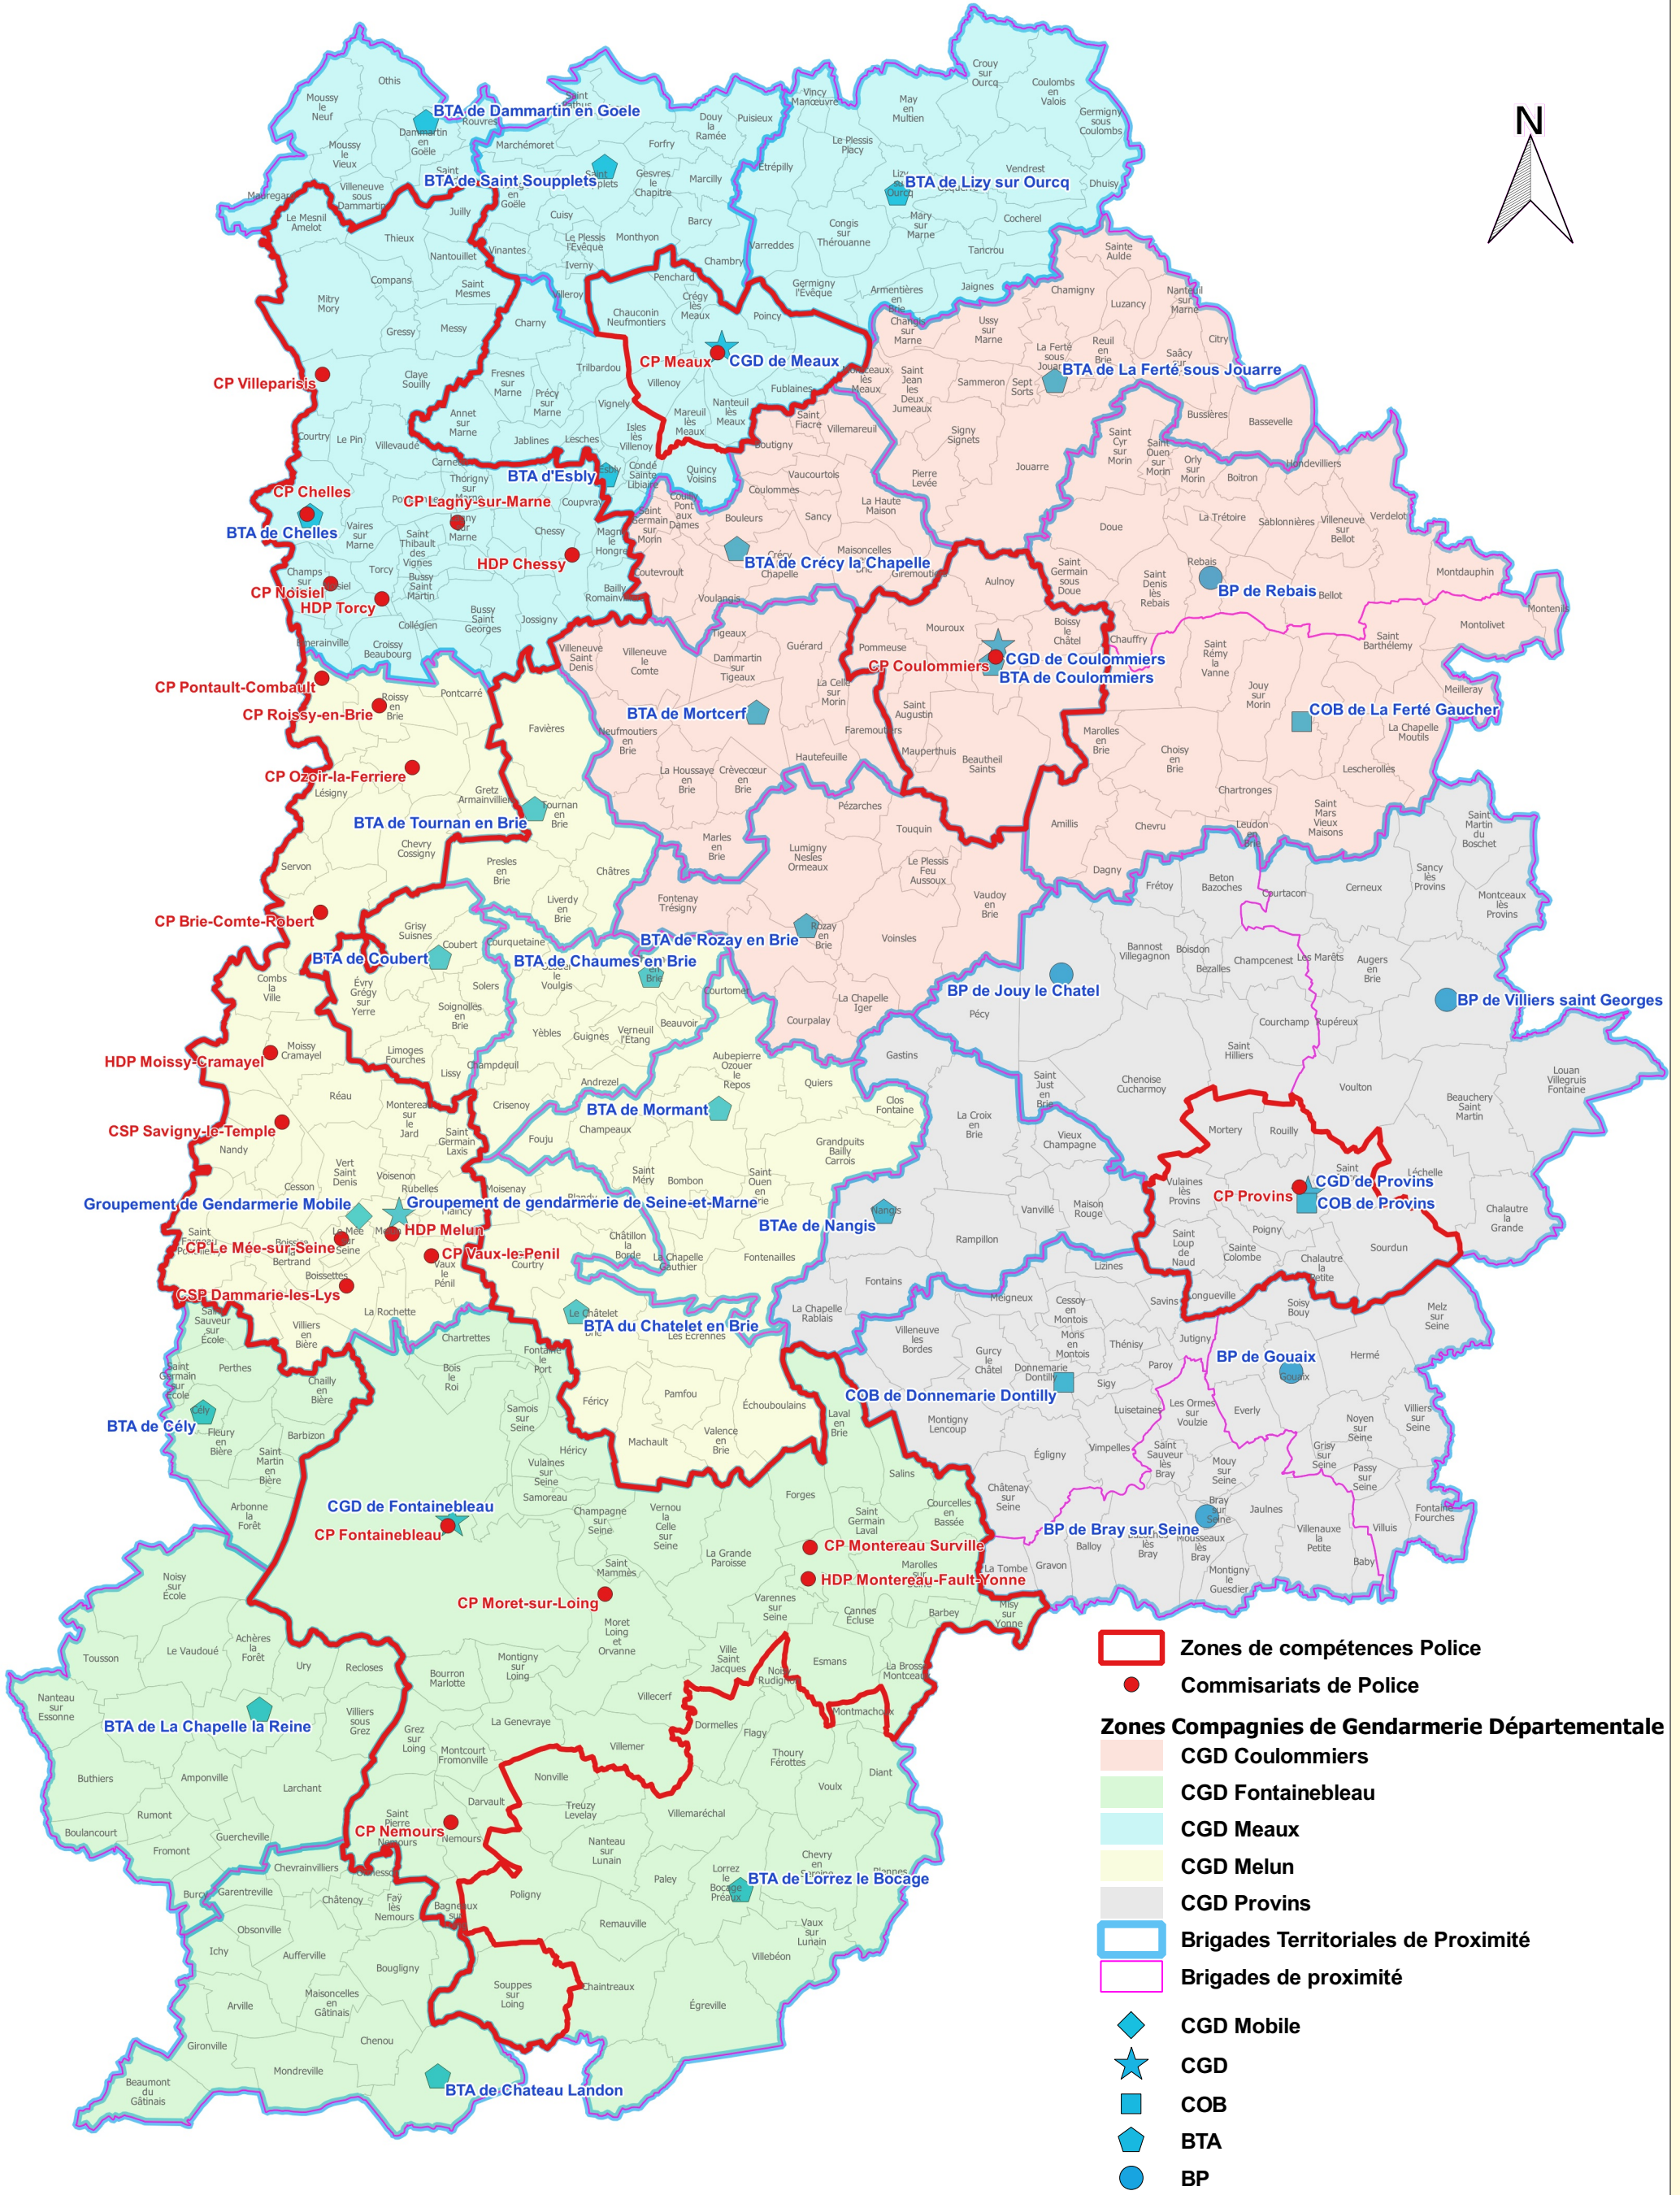

ZONES DE COMPETENCES DES SERVICES GENDARMERIE ET POLICE EN SEINE-ET-MARNE

- Zones de compétences Police
- Commissariats de Police
- Zones Compagnies de Gendarmerie Départementale**
- CGD Coulommiers
- CGD Fontainebleau
- CGD Meaux
- CGD Melun
- CGD Provins
- Brigades Territoriales de Proximité
- Brigades de proximité
- ◆ CGD Mobile
- ★ CGD
- COB
- BTA
- BP